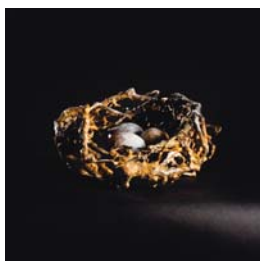

PETROLIO
2010
bronzo policromo
H cm. 18 - L cm. 41
pag. 91

NIDO
2010
bronzo policromo
H cm. 11 - L cm. 25
pag. 76

CRATERE
2010
bronzo policromo
H cm. 20 - L cm. 30
base cm. 30 x 30
pag. 97

NASCITA
2010
bronzo policromo
H cm. 11 - Ø cm. 29
pag. 78