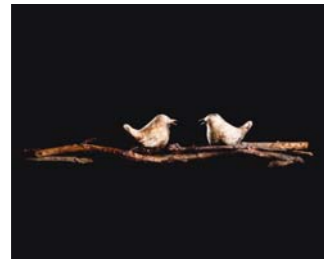

AL RIPARO
2010
bronzo policromo
H cm. 98 - L cm. 29
base cm. 40 x 40

pag. 108